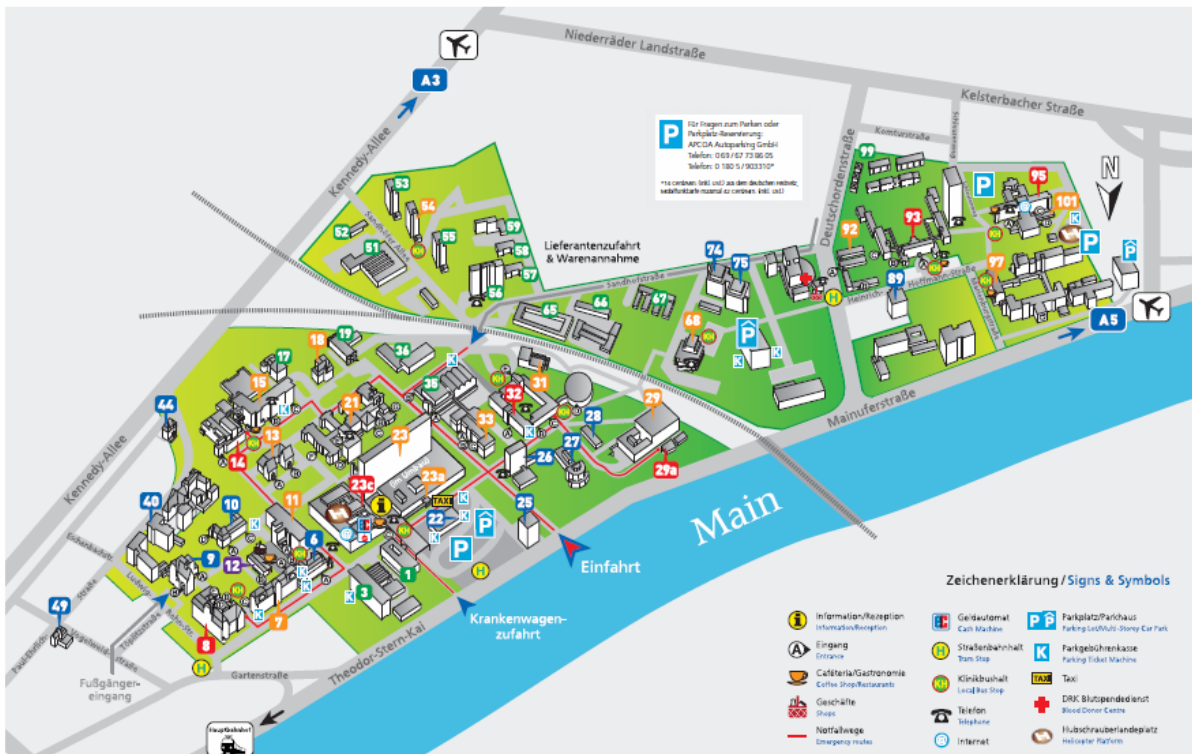

ANFAHRT UNIKLINIKUM FRANKFURT / MAIN

Lageplan
Map of Site

Die Tagung findet im Hörsaalgebäude 22 statt. Das Hörsaalgebäude 22 befindet sich direkt am Haupteingang des Klinikums der JWG – Universität.
Die Teilnehmer der Tagung sind höflich gebeten, sich selbst um Hotelreservierungen zu kümmern.